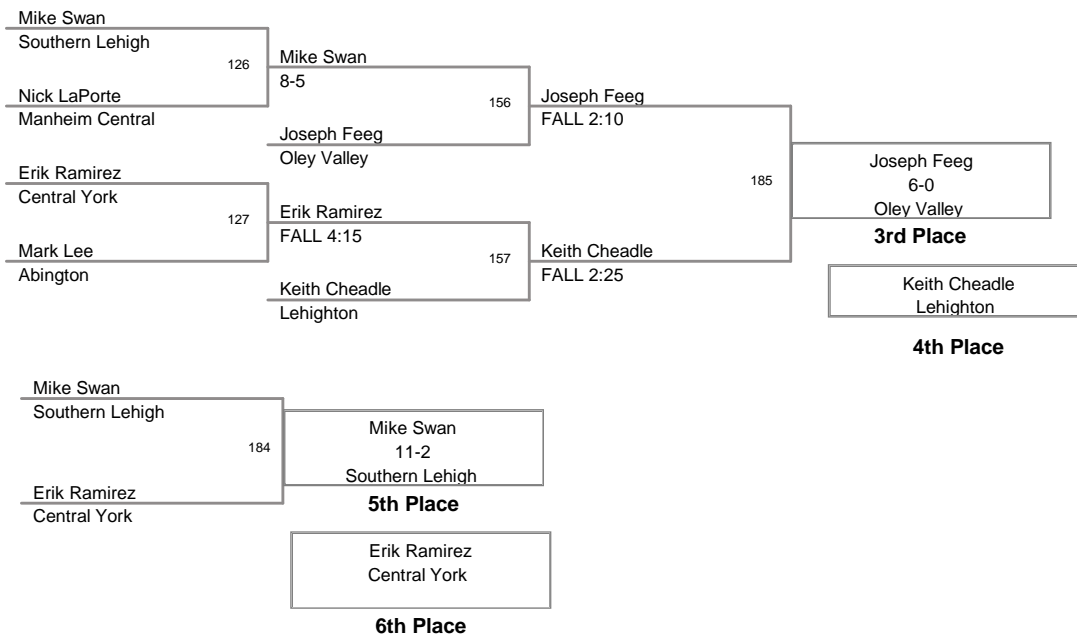

**Bullet Invitational
Varsity**

215 Lbs