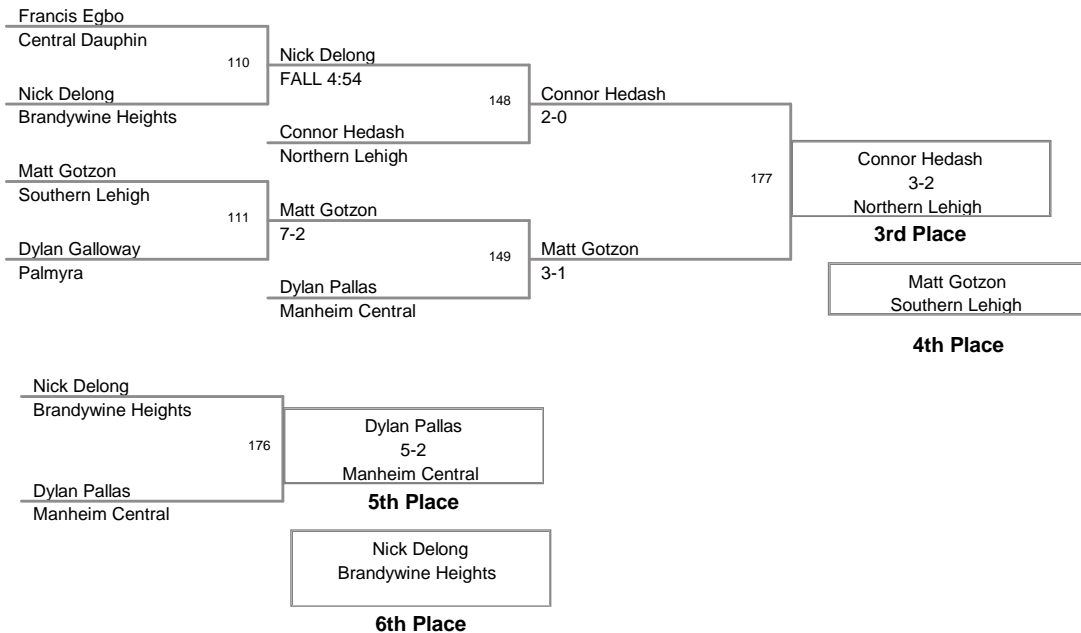

**Bullet Invitational  
Varsity**

**103 Lbs**

**Bullet Invitational  
Varsity**

**112 Lbs**

**Bullet Invitational  
Varsity**

**119 Lbs**

**Bullet Invitational  
Varsity**

**125 Lbs**

**Bullet Invitational  
Varsity**

**130 Lbs**

**Bullet Invitational  
Varsity**

**135 Lbs**

**Bullet Invitational  
Varsity**

**140 Lbs**

**Bullet Invitational  
Varsity**

**145 Lbs**

**Bullet Invitational  
Varsity**

**152 Lbs**

**Bullet Invitational  
Varsity**

**160 Lbs**

**Bullet Invitational  
Varsity**

**171 Lbs**

**Bullet Invitational  
Varsity**

**189 Lbs**