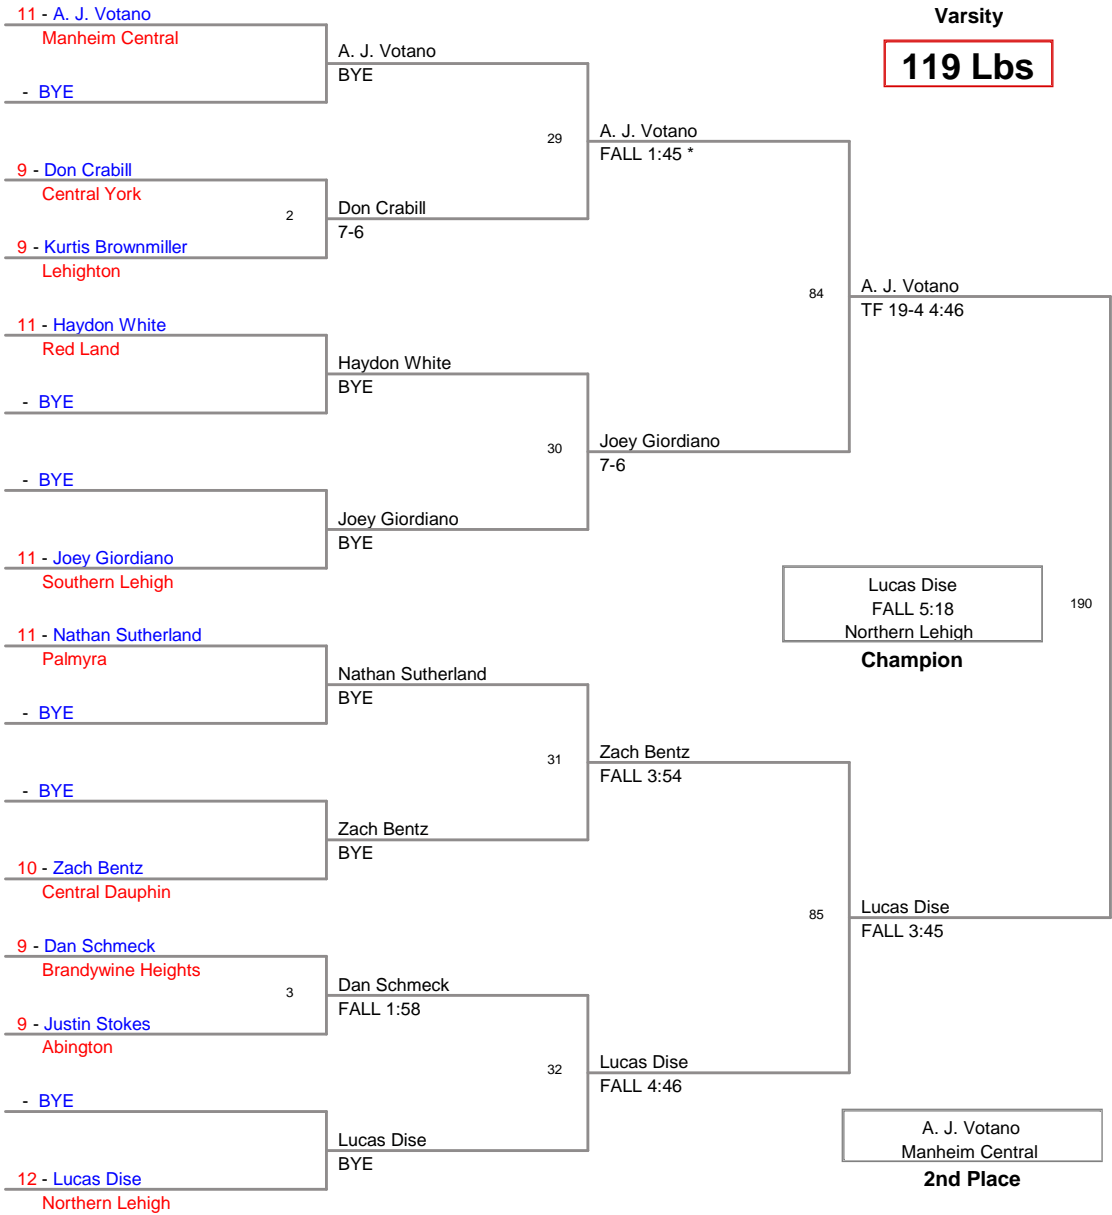

**Bullet Invitational  
Varsity**

**103 Lbs**

**Bullet Invitational  
Varsity**

**112 Lbs**

**Bullet Invitational  
Varsity**

**119 Lbs**

**Bullet Invitational  
Varsity**

**125 Lbs**

**Bullet Invitational  
Varsity**

**130 Lbs**

**Bullet Invitational  
Varsity**

**135 Lbs**

**Bullet Invitational  
Varsity**

**140 Lbs**

**Bullet Invitational  
Varsity**

**145 Lbs**