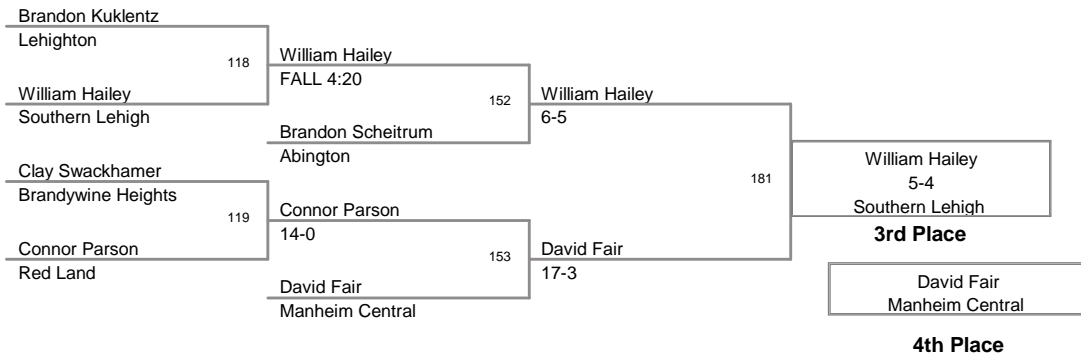

**Bullet Invitational  
Varsity**

**130 Lbs**

**Bullet Invitational  
Varsity**

**135 Lbs**

**Bullet Invitational  
Varsity**

**140 Lbs**

**Bullet Invitational  
Varsity**

**145 Lbs**

**Bullet Invitational  
Varsity**

**152 Lbs**

**Bullet Invitational  
Varsity**

**160 Lbs**

**Bullet Invitational  
Varsity**

**171 Lbs**

**Bullet Invitational  
Varsity**

**189 Lbs**

**Bullet Invitational  
Varsity**

**215 Lbs**

**Bullet Invitational  
Varsity**

**285 Lbs**