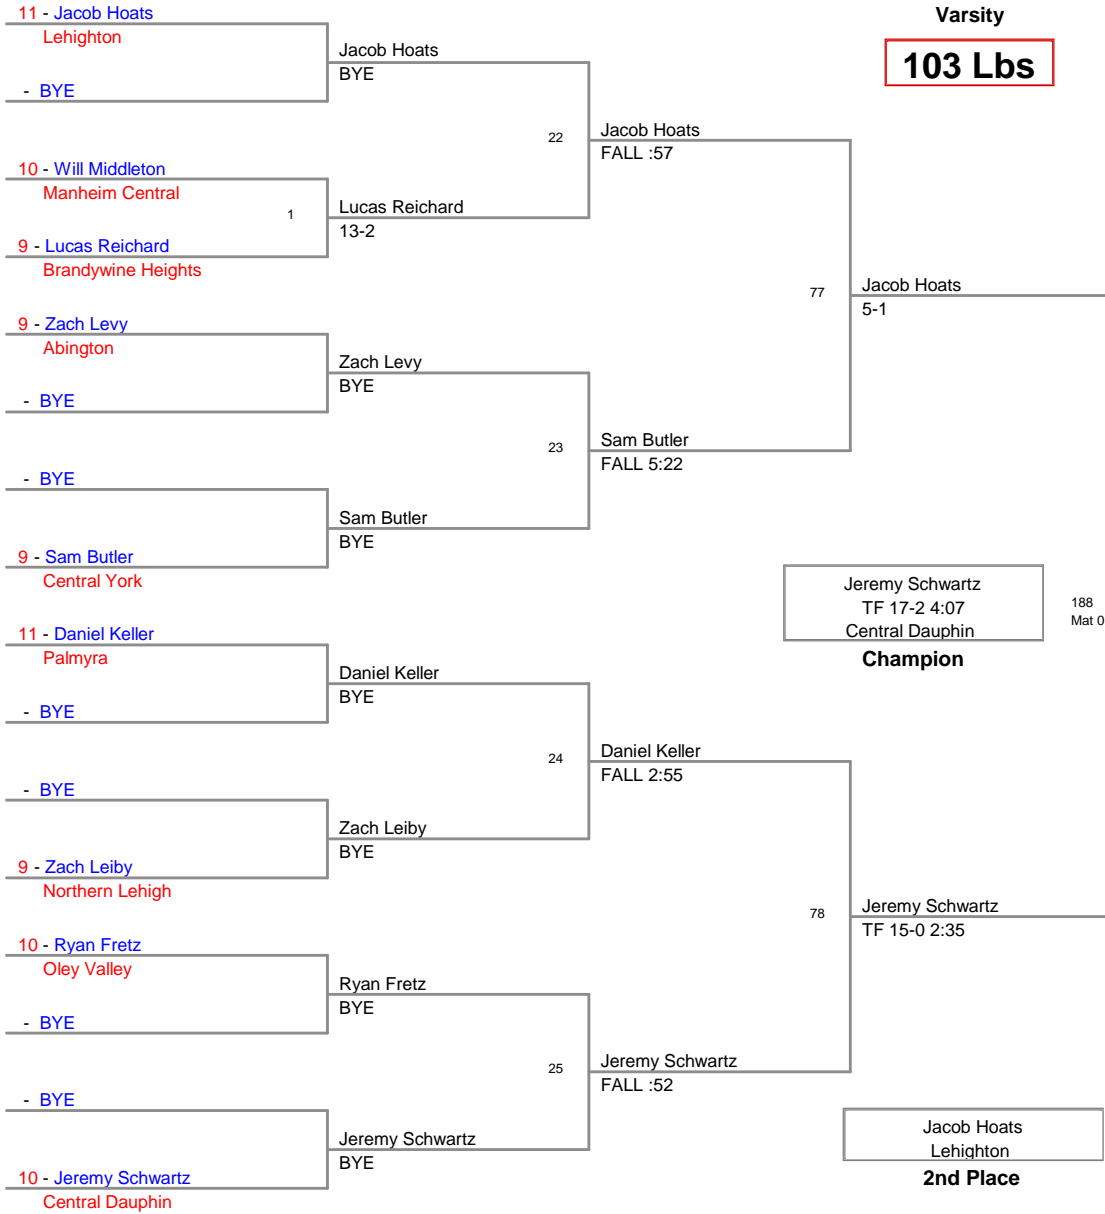

**Bullet Invitational  
Varsity**

**103 Lbs**

**Bullet Invitational  
Varsity**

**112 Lbs**

**Bullet Invitational  
Varsity**

**119 Lbs**

**Bullet Invitational  
Varsity**

**125 Lbs**

**Bullet Invitational  
Varsity**

**130 Lbs**

**Bullet Invitational  
Varsity**

**135 Lbs**

**Bullet Invitational  
Varsity**

**140 Lbs**

**Bullet Invitational  
Varsity**

**145 Lbs**