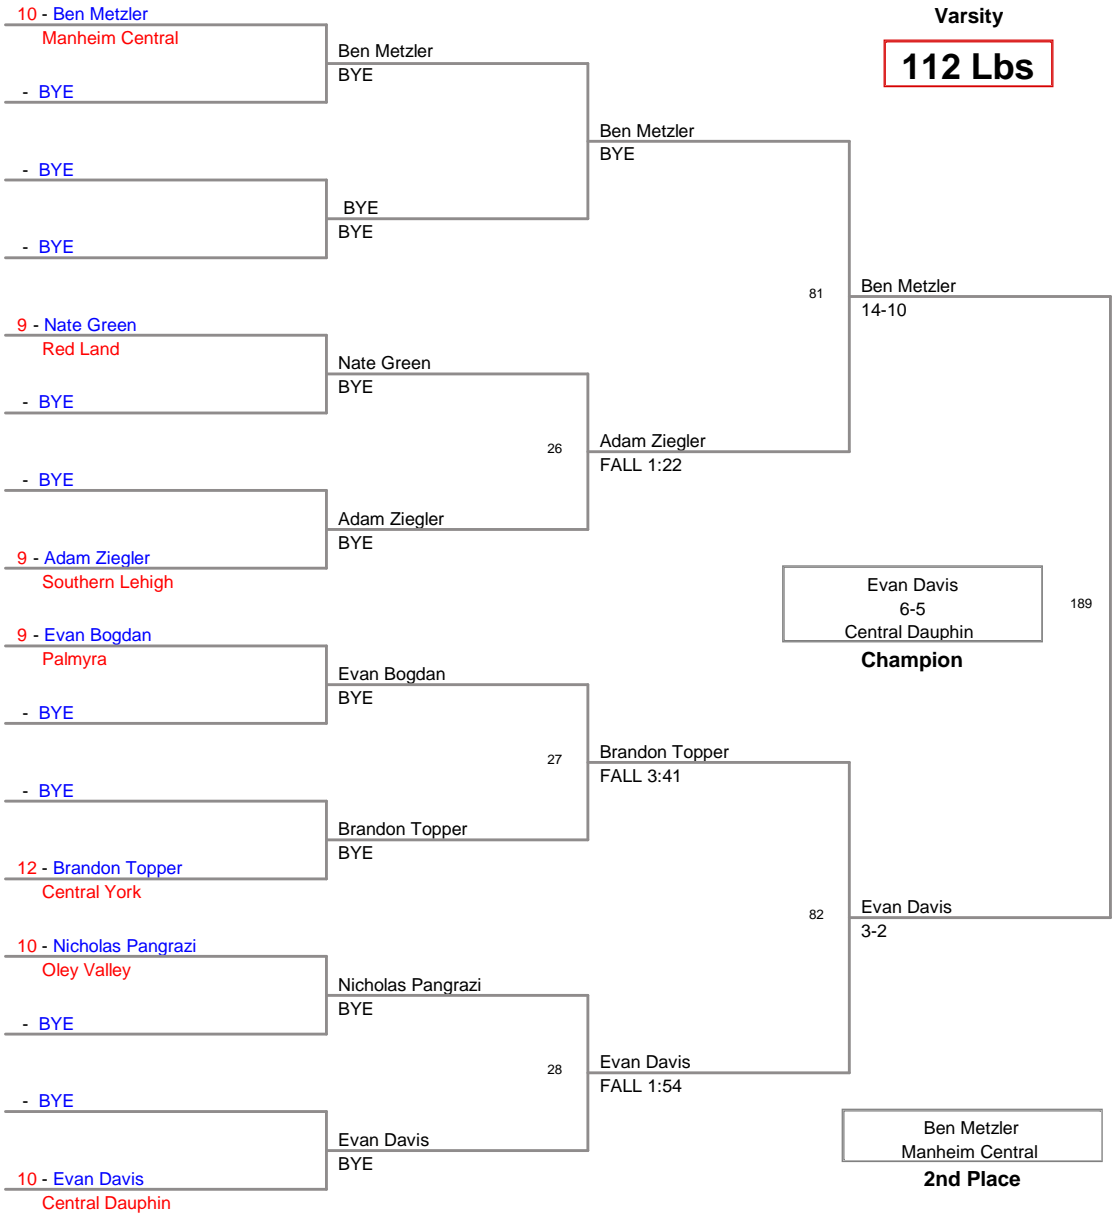

**Bullet Invitational  
Varsity**

**103 Lbs**

**Bullet Invitational  
Varsity**

**112 Lbs**

**Bullet Invitational  
Varsity**

**119 Lbs**

**Bullet Invitational  
Varsity**

**125 Lbs**

**Bullet Invitational  
Varsity**

**130 Lbs**

**Bullet Invitational  
Varsity**

**135 Lbs**

**Bullet Invitational  
Varsity**

**140 Lbs**

**Bullet Invitational  
Varsity**

**145 Lbs**