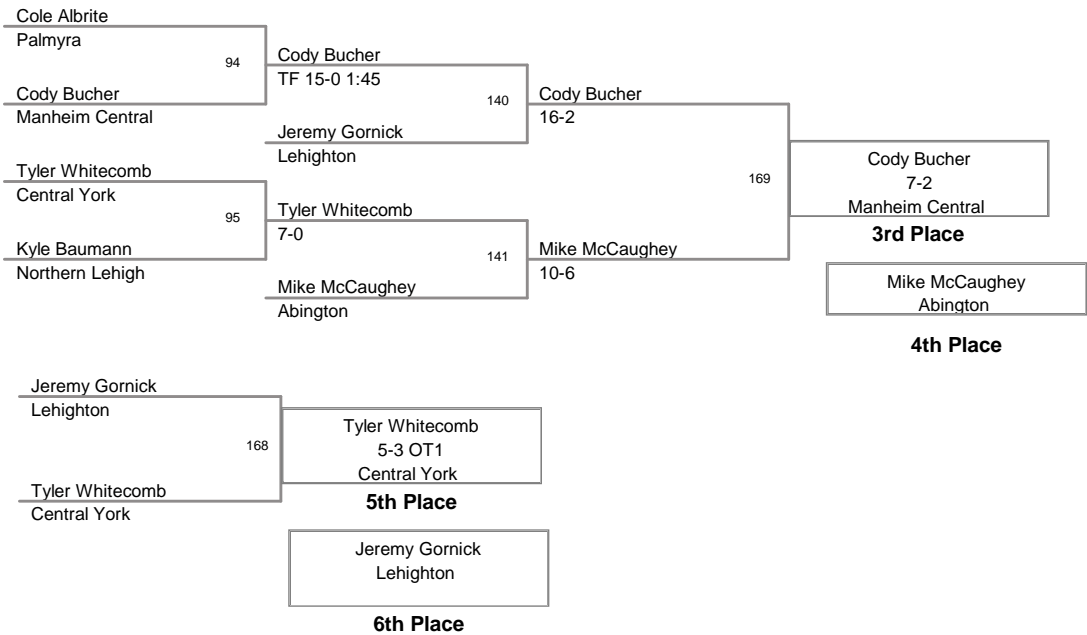

**Bullet Invitational  
Varsity**

**103 Lbs**

**Bullet Invitational  
Varsity**

**112 Lbs**

**Bullet Invitational  
Varsity**

**119 Lbs**

**Bullet Invitational  
Varsity**

**125 Lbs**

**Bullet Invitational  
Varsity**

**130 Lbs**

**Bullet Invitational  
Varsity**

**135 Lbs**

**Bullet Invitational  
Varsity**

**140 Lbs**

**Bullet Invitational  
Varsity**

**145 Lbs**