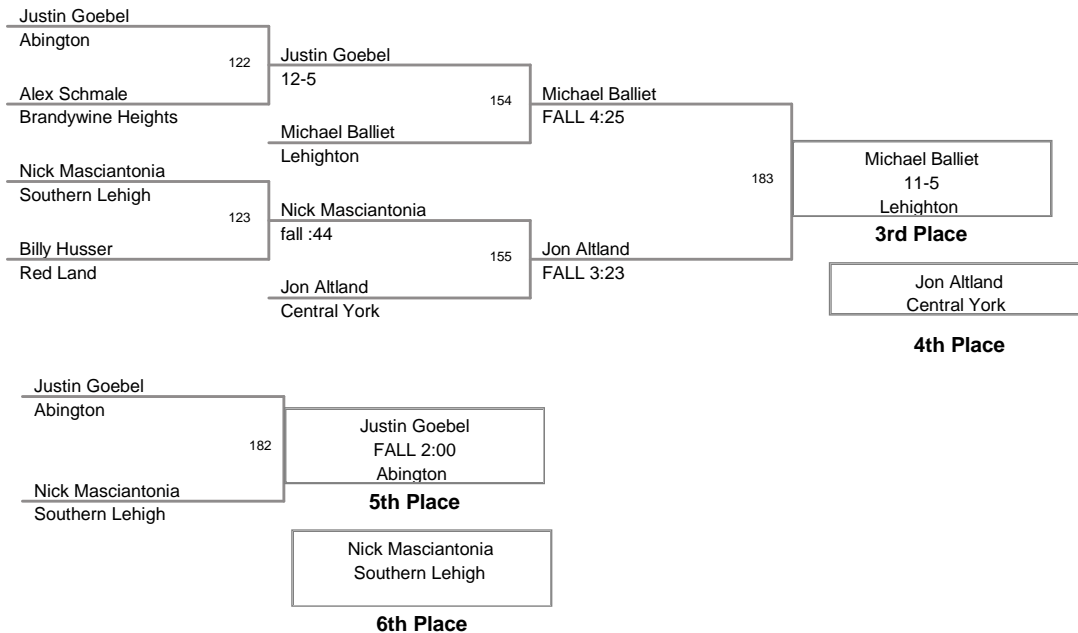

**Bullet Invitational  
Varsity**

**152 Lbs**

**Bullet Invitational  
Varsity**

**160 Lbs**

**Bullet Invitational  
Varsity**

**171 Lbs**

**Bullet Invitational  
Varsity**

**189 Lbs**